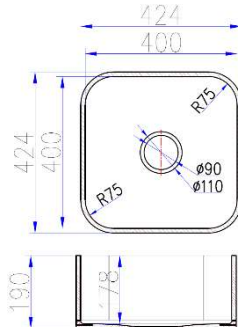

Возможные размеры отгрузки материала			
Толщина	Размер		
12 мм	3680x760	*1840x760	*920x760
! 12мм	M801 3680x760	*1840x760	-
6мм	2490x760	-	-

www.wtsg.ru

@WTSGROUPNEWS

MARMO	№ клей	
M351 MILAN	H02	745
M423 ANCONA	H123	
M501 EDESSA	H02	
M502 VATHI	H118	
M503 FERRARA	H118	
M552 SHADOW	H107	
M553 EBONY	H115	
M601 AURORA TORRANO	H02	
◊ M603 AURORA PAVIA	H21	
M605 AURORA SANREMO	H35	
M606 AURORA BIANCO	H02	
M607 AURORA CREAM	H139	
M608 AURORA GREY	H139	
M612 AURORA BISQUE	H141	
M613 AURORA GREIGE	H142	
M614 AURORA UMBER	H143	
◊ M615 AURORA COTTON	H144	
M616 AURORA DOVE	H145	
M617 AURORA BLANC	H146	
M623 AURORA LINEN CREAM	H140	
M624 AURORA COCCA	H126	
M625 AURORA TERRA	H39	
M627 AURORA BUTTER CREAM	H52	
M701 AURORA ECRU	H139	
◊ M702 AURORA FROST	H144	
M703 AURORA MIDNIGHT	H07	
M705 AURORA CANYON	H44	
M706 AURORA ANGORA	H44	
M707 AURORA MAGNOLIA	H01	
M708 AURORA SABLE	H20	
M904 NAPLE	H107	

CALACATTA *		
M801 CALACATTA LUNA	H02	new 879

VOLCANICS		
VA01 SANATA ANA	H03	680
VE01 TAMBORA	H20	
VW01 GEMINI	H36	
VE26 SHASTA	H52	

Характеристики листового материала		
Размер, мм	Площадь, м²	Вес, кг
3680x760x12	~2,8	~57 – 61
2490x760x6	~1,9	~20 – 21

HI-MACS

CK 439

CK 524

Модель	Расход материала (оплачивается заказчиком)		Стоимость изготовления (в матовой шлифовке), руб.
	При заказе мойки	При заказе мойки из материала заказчика (при покупке 0,75 листа материал на мойки не отпиливается)	
CK439	0,5 листа + 2 клея	1360x760 мм + 2 клея	7000
CK 524	0,5 листа + 2 клея	1400x760 мм + 2 клея	7000

CK 449

CK 424

CK 330

Возможно отклонение габаритов моек +/- 2-3 мм

Модель	Расход материала (оплачивается заказчиком)		Стоимость изготовления (в матовой шлифовке), руб.
	При заказе мойки	При заказе мойки из материала заказчика	
CK 330	0,25 листа + 2 клея	800x760 мм + 2 клея	7000
CK 449	0,25 листа + 2 клея	900x760 мм + 2 клея	7000
CK 424	0,25 листа + 2 клея	920x760 мм + 2 клея	7000