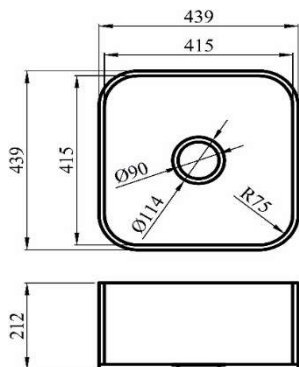

ООО «ВТС Групп»
официальный представитель **LX Hausys**
МО, г. Щелково, ул. Заводская д.2, корп.20
Тел.: +7(495) 999 65 05, +7(495) 974-76-55
Сайт: www.wtsg.ru e-mail: Info@wtsg.ru

HI-MACS

CK 439