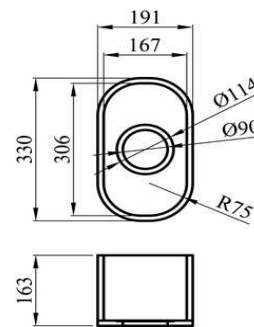

CK 330

Возможно отклонение габаритов моек +/- 2-3 мм

Модель	Расход материала (оплачивается заказчиком)		Стоимость изготовления (в матовой шлифовке), руб.
	При заказе мойки	При заказе мойки из материала заказчика	
CK 330	0,25 листа + 2 клея	800x760 мм + 2 клея	7000
CK 449	0,25 листа + 2 клея	900x760 мм + 2 клея	7000
CK 424	0,25 листа + 2 клея	920x760 мм + 2 клея	7000

Срок изготовления мойки **от 3 до 5 рабочих дней** после получения оплаты.

По умолчанию мойки поставляются без отверстия под перелив.

1. Узел без плавного перехода