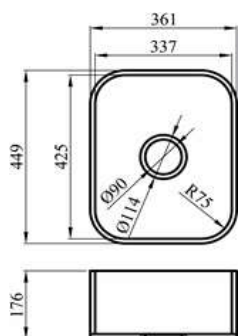

Возможные размеры отгрузки материала			
Толщина	Размер		
12 мм	3680x760	*1840x760	*920x760
! 12мм	M801 3680x760	*1840x760	-
6мм	2490x760	-	-

www.wtsg.ru

@WTSGROUPNEWS

MARMO	№ клей	
M351 MILAN	H02	745
M423 ANCONA	H123	
M501 EDESSA	H02	
M502 VATHI	H118	
M503 FERRARA	H118	
M552 SHADOW	H107	
M553 EBONY	H115	
M601 AURORA TORRANO	H02	
◊ M603 AURORA PAVIA	H21	
M605 AURORA SANREMO	H35	
M606 AURORA BIANCO	H02	
M607 AURORA CREAM	H139	
M608 AURORA GREY	H139	
M612 AURORA BISQUE	H141	
M613 AURORA GREIGE	H142	
M614 AURORA UMBER	H143	
◊ M615 AURORA COTTON	H144	
M616 AURORA DOVE	H145	
M617 AURORA BLANC	H146	
M623 AURORA LINEN CREAM	H140	
M624 AURORA COCCA	H126	
M625 AURORA TERRA	H39	
M627 AURORA BUTTER CREAM	H52	
M701 AURORA ECRU	H139	
◊ M702 AURORA FROST	H144	
M703 AURORA MIDNIGHT	H07	
M705 AURORA CANYON	H44	
M706 AURORA ANGORA	H44	
M707 AURORA MAGNOLIA	H01	
M708 AURORA SABLE	H20	
M904 NAPLE	H107	

CALACATTA *		
M801 CALACATTA LUNA	H02	new 879

VOLCANICS		
VA01 SANATA ANA	H03	680
VE01 TAMBORA	H20	
VW01 GEMINI	H36	
VE26 SHASTA	H52	

Характеристики листового материала		
Размер, мм	Площадь, м²	Вес, кг
3680x760x12	~2,8	~57 – 61
2490x760x6	~1,9	~20 – 21

HI-MACS

CK 439

CK 524

Модель	Расход материала (оплачивается заказчиком)		Стоимость изготовления (в матовой шлифовке), руб.
	При заказе мойки	При заказе мойки из материала заказчика (при покупке 0,75 листа материал на мойки не отпиливается)	
CK439	0,5 листа + 2 клея	1360x760 мм + 2 клея	7000
CK 524	0,5 листа + 2 клея	1400x760 мм + 2 клея	7000

CK 449

CK 424

CK 330

Возможно отклонение габаритов моек +/- 2-3 мм

Модель	Расход материала (оплачивается заказчиком)		Стоимость изготовления (в матовой шлифовке), руб.
	При заказе мойки	При заказе мойки из материала заказчика	
CK 330	0,25 листа + 2 клея	800x760 мм + 2 клея	7000
CK 449	0,25 листа + 2 клея	900x760 мм + 2 клея	7000
CK 424	0,25 листа + 2 клея	920x760 мм + 2 клея	7000