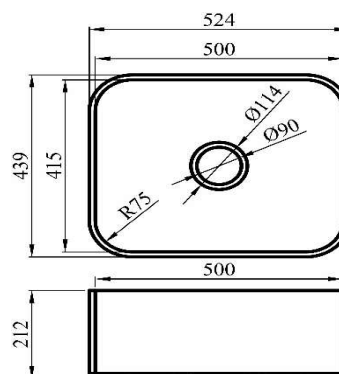

CK 524

Модель	Расход материала (оплачивается заказчиком)		Стоимость изготовления (в матовой шлифовке), руб.
	При заказе мойки	При заказе мойки из материала заказчика (при покупке 0,75 листа материал на мойки не отпиливается)	
CK439	0,5 листа + 2 клея	1360x760 мм + 2 клея	7000
CK 524	0,5 листа + 2 клея	1400x760 мм + 2 клея	7000