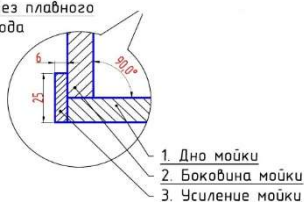

*Мойки серии **MARMO** и цветные насыщенные моно декоры S104, S005, S103 и т.п. **изготавливаются без плавного перехода между дном и бортом (без галтели)!**

*Мойка из серии **VOLCANICS, LUCENT** не изготавливаются

*Темные моно декоры, а также в декоре P004, не рекомендуется использовать для моек.

*Не рекомендуется в мойку устанавливать измельчитель. Нельзя сливать кипяток прямо в мойку.

*Подробнее у менеджеров.